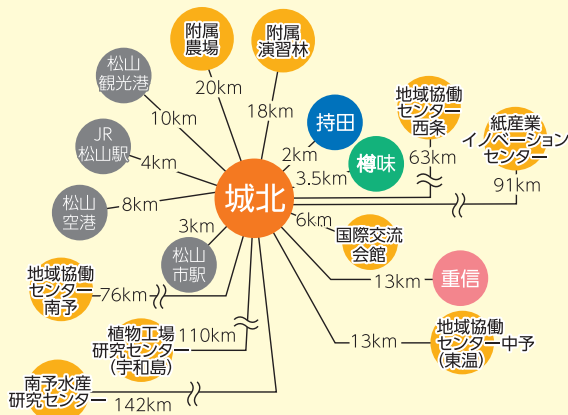

エリアマップ

各施設へのアクセス

城北キャンパス 【市内電車】 赤十字病院前下車→徒歩3分

樽味キャンパス 【市内バス8番線】 愛大農学部前下車

持田地区 【市内電車】 勝山町下車→徒歩10分
【市内バス10番線】 附属中学前下車

重信キャンパス 【郊外電車横河原線】 愛大医学部南口駅下車→徒歩5分
【路線バス森松・横河原線】 愛大病院前下車
【郊外バス川内方面行き】 北吉井小学校前または愛大病院前下車
【郊外バス新居浜方面行き】 愛大病院前下車